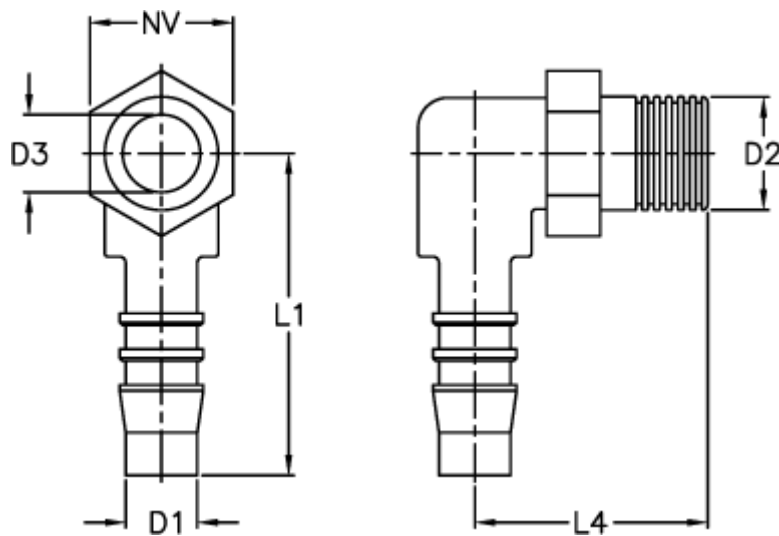

Article number: 027308907008

Description: Norma hose coupling WES 8 / M18x1,5

Measures

D1 = 8

D2 = M18 x 1,5

D3 = 5.6

L1 = 33.0

L4 = 36.0